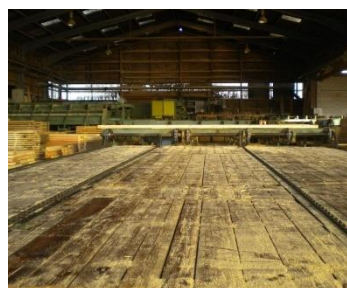

SCIERIE SANCHEZ (09)

ADHERENT BOIS DES PYRENEES : N° : 22009

CERTIFICAT « BOIS DES PYRENEES - TRACABILITE ET QUALITE » : EN COURS

https://www.youtube.com/watch?v=3inVWGxsDtw&ab_channel=ScierieSanchez

La scierie Sanchez est une entreprise familiale implantée dans le département de l'Ariège. Attachée à la valorisation des bois locaux, elle travaille les essences « nobles » que sont le méleze, le cèdre, le douglas, mais aussi des essences moins utilisées comme le hêtre ou le peuplier. La scierie Sanchez a réalisé de nombreux bâtiments bois locaux et a développé une qualité de service en accompagnant ses clients dans la réalisation de leurs projets bois, rénovation, agrandissement, construction à ossature bois, ferme traditionnelle, charpente, abris ou pergolas...

ACTIVITES ET PRESTATIONS

Fabrication bois massif : Débit standard, Débit sur liste et Qualité menuiserie.

Services : Séchage, Rabotage (rabotage 3 faces, rabotage 4 faces, rabotage 4 faces arrêtes cassées).