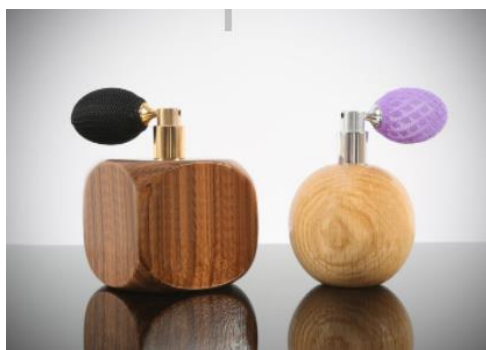

CYRIL LARROUY, DESIGN&BOIS : ARTISAN - DESIGNER

Collège des métiers du
bois : sciage, charpente,
menuiserie, négoce

ADHERENT BOIS DES PYRENEES : N° : 22008

Installé à Laborde dans les Baronnies, Cyril Larrouy est tourneur, mais aussi scieur, exploitant forestier, et s'inscrit en cela dans une lignée familiale d'artisans du bois. Il a choisi d'investir dans la conception et la programmation numérique. Il est aussi designer pour le marché du luxe, et conçoit et met en œuvre des flacons et emballages bois pour les spiritueux ou les parfums, qu'il produit en série, avec des niveaux de qualité très précis, en fonction des cahiers des charges de ses clients. Ses investissements en commande numérique lui permettent d'assurer une continuité dans les niveaux de précision recherchés, pour un grand nombre de pièces.

Il utilise essentiellement les essences feuillues : hêtre, frêne, buis, chêne, noyer, merisier.

REALISATIONS BOIS LOCAL

Flacons et emballage bois de luxe,

Trophées et objets cadeaux en bois pour événementiels